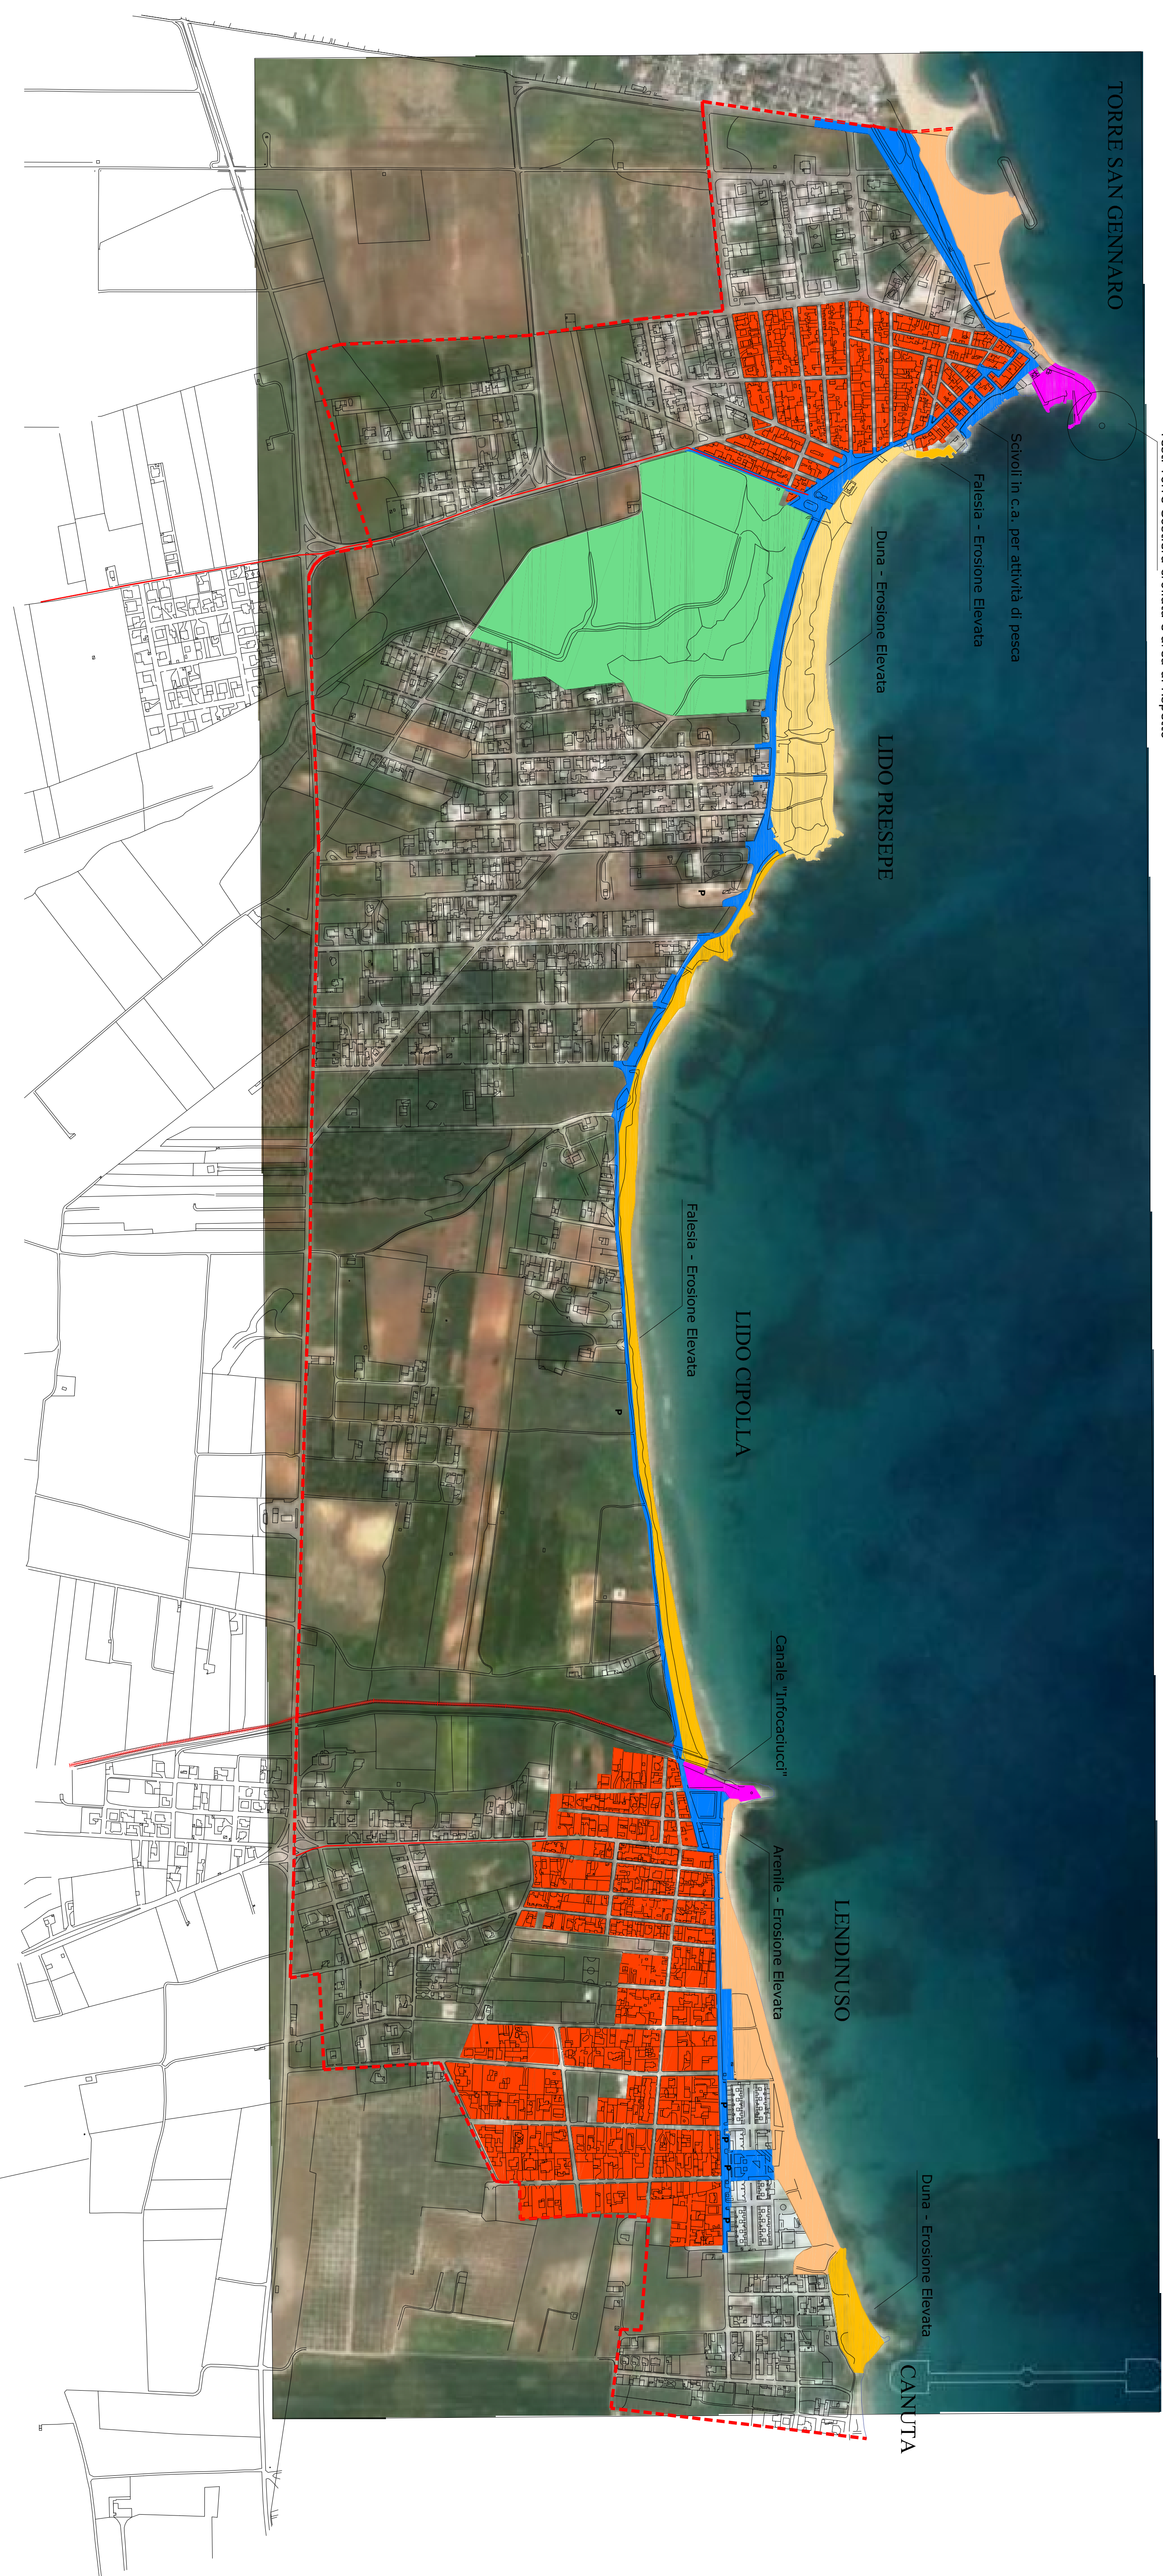

**REGIONE PUGLIA**  
**COMUNE DI TORCHIAROLO**  
PROVINCIA DI BRINDISI

**PPTR PUGLIA - PROGETTO TERRITORIALE PER IL PAESAGGIO**  
**valorizzazione e riqualificazione integrata dei paesaggi costieri**  
Programma Regionale per la Tutela dell'Ambiente - Asse 2

**PROGETTO PRELIMINARE PER LA VALORIZZAZIONE E RIQUALIFICAZIONE DEL PAESAGGIO COSTIERO DEL COMUNE DI TORCHIAROLO**

**DOCUMENTO PRELIMINARE ALLA PROGETTAZIONE**

<b>Tav. 03</b>	Individuazione delle criticità ambientali, infrastrutturali e urbanistiche delle aree di intervento su Ortofoto
Scala 1:5000	Rev. 01 - Gennaio 2015

- LEGENDA**
- Linea di costa
  - - - Limite area interessata
  - Interventi pubblici di riqualificazione e rigenerazione per attività di servizi, per la mobilità e il miglioramento della qualità dell'abitare
  - Abitato Storico da sottoporre a riqualificazione edilizia - urbanistica
  - Area sub palude marina "Quarina" - Oasi naturale da rigenerare
  - Percorsi Ciclo - Turistici esistenti
  - Rete GreenWay - PTCP

resti Torre Costiera crollata e area di rispetto

- Costa sabbiosa bassa
- Costa sabbiosa con Dune
- Falesia
- Aree in Concessione per attività nautiche