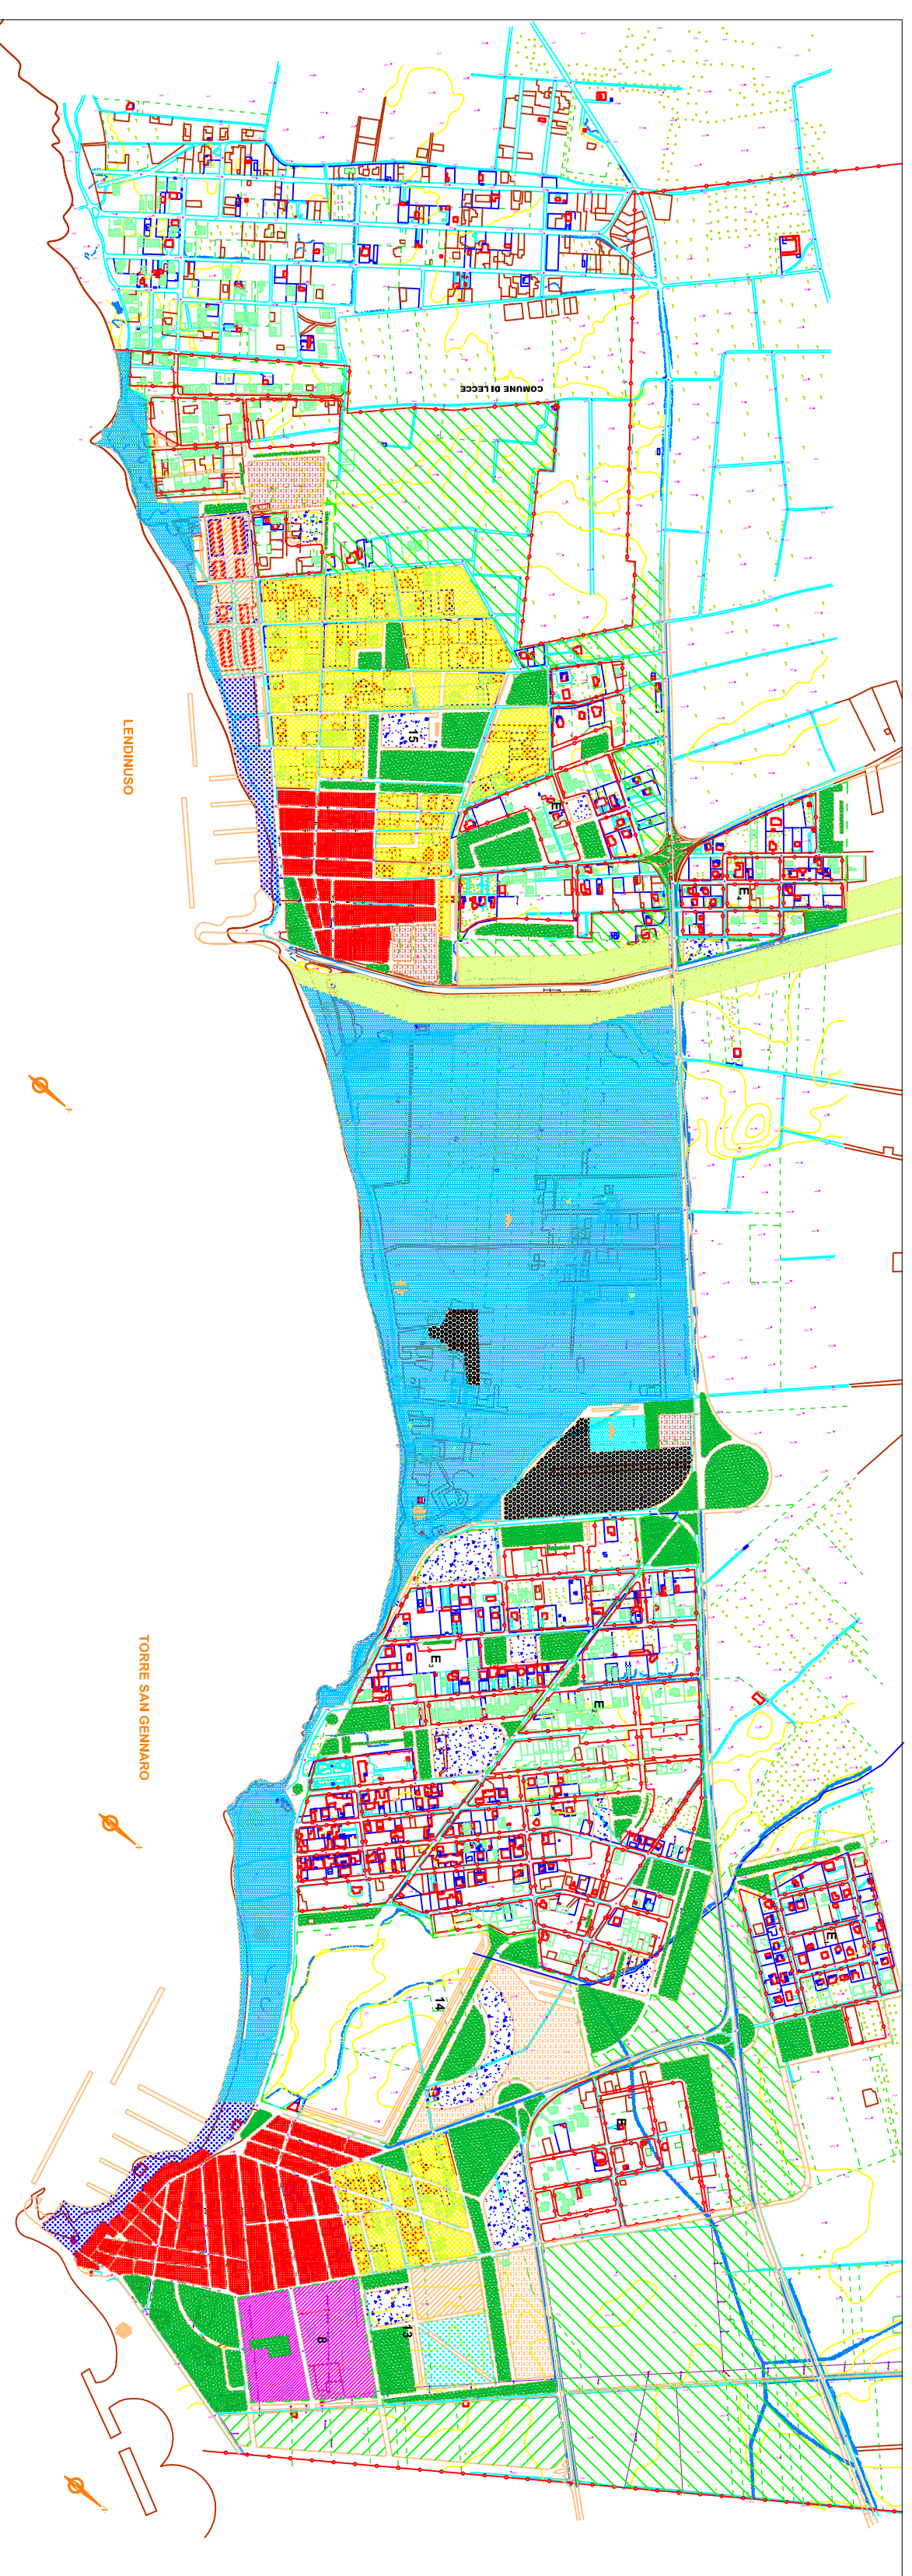

REGIONE PUGLIA
COMUNE DI TORCHIAROLO
PROVINCIA DI BRINDISI

PPTR PUGLIA - PROGETTO TERRITORIALE PER IL PAESAGGIO
valorizzazione e riqualificazione integrata dei paesaggi costieri
Programma Regionale per la Tutela dell'Ambiente - Asse 2

PROGETTO PRELIMINARE PER LA VALORIZZAZIONE E RIQUALIFICAZIONE DEL PAESAGGIO COSTIERO DEL COMUNE DI TORCHIAROLO

DOCUMENTO PRELIMINARE ALLA PROGETTAZIONE

Tav. 01	Il Territorio interessato - stralci Planimetrici
Scala varia	Rev. 01 - Gennaio 2015

P.R.G. Vigente

Ortofoto

resti Torre Costiera crollata e area di rispetto