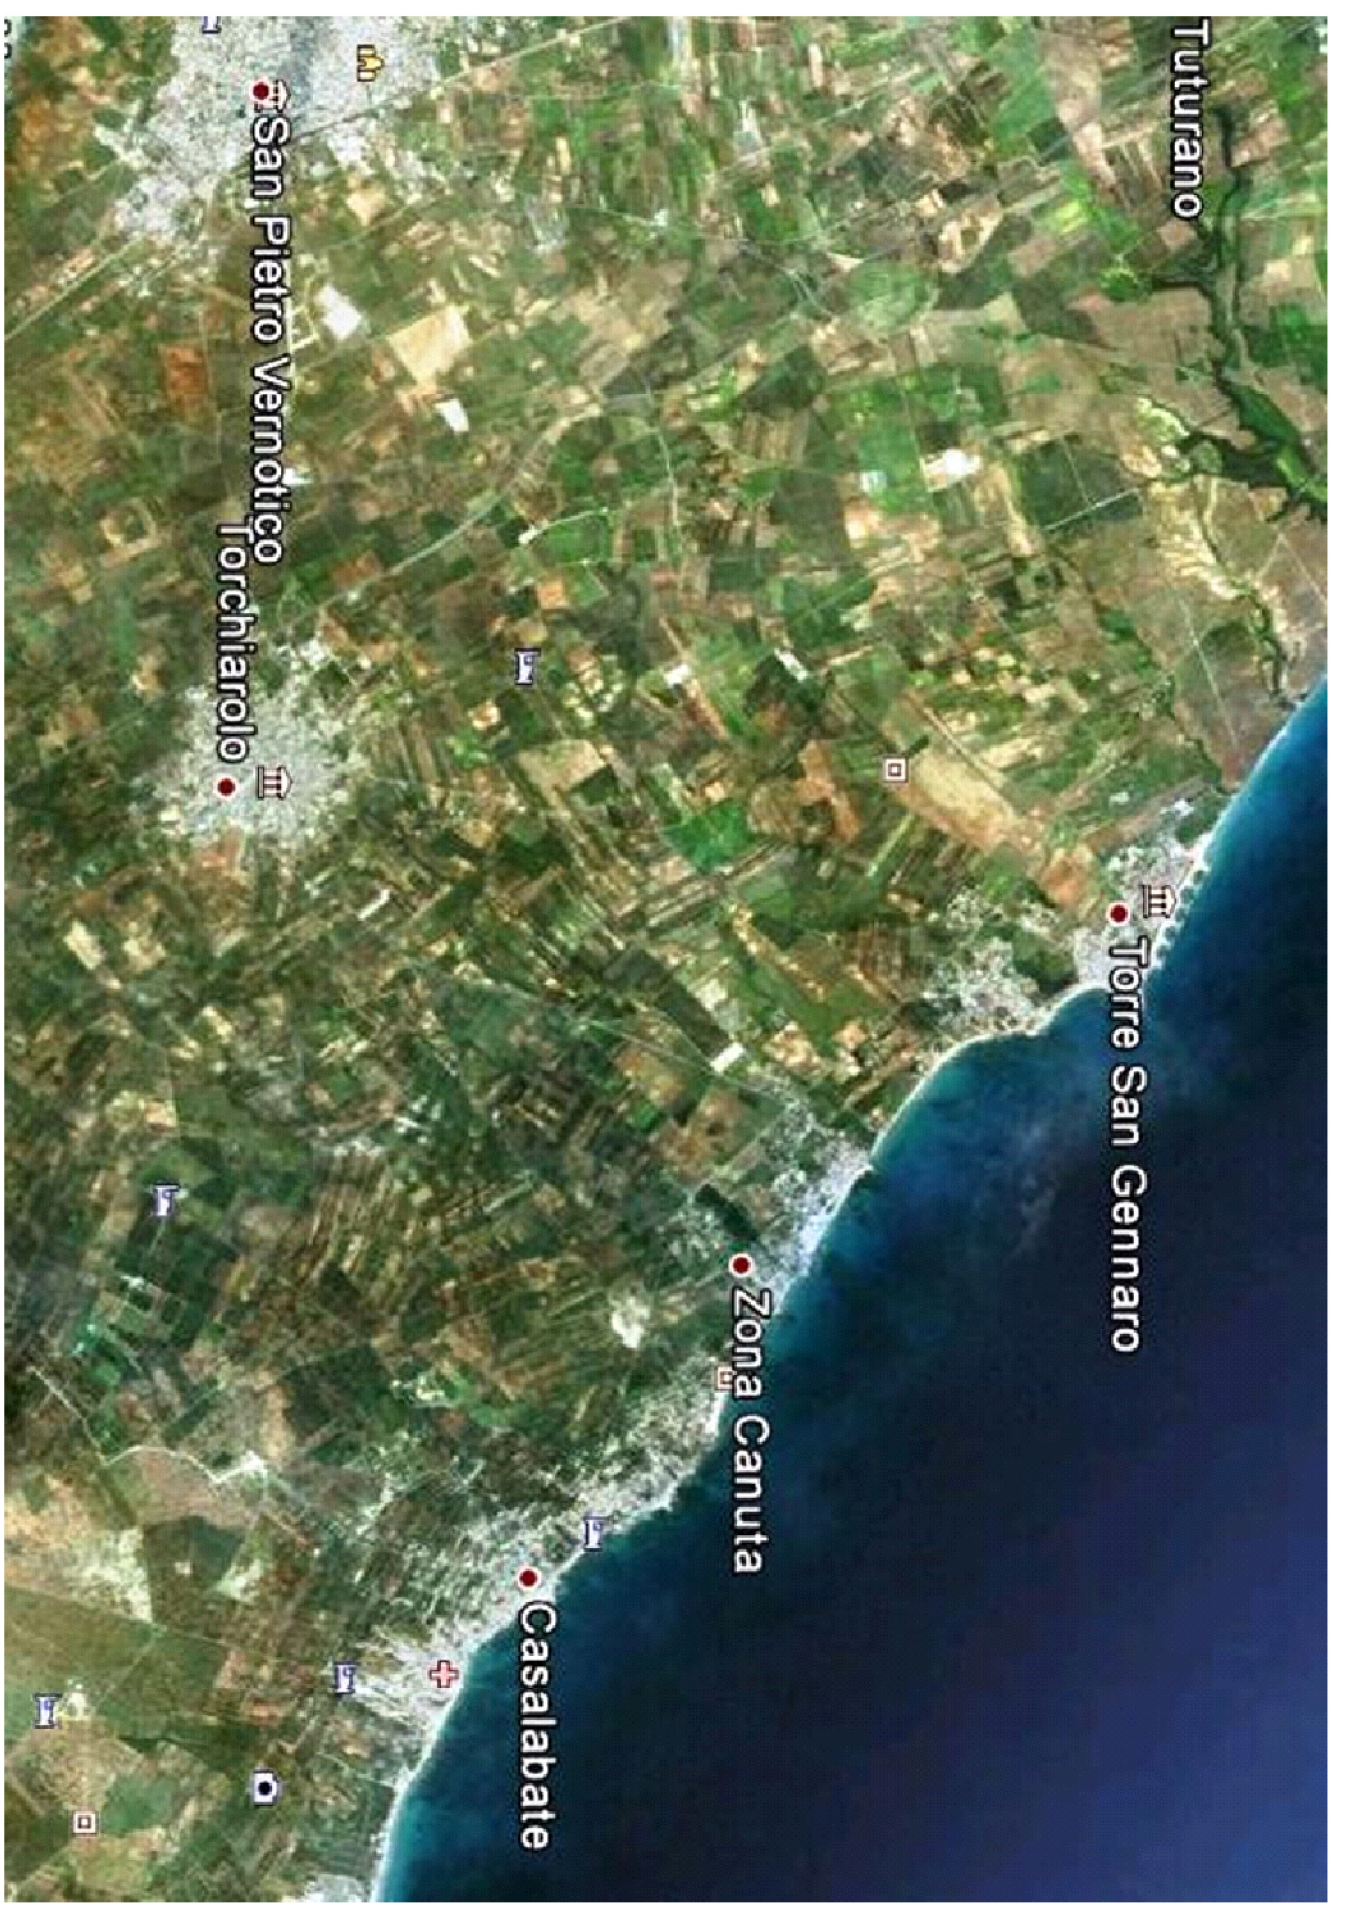

REGIONE PUGLIA
COMUNE DI TORCHIAROLO
PROVINCIA DI BRINDISI

PPTR PUGLIA - PROGETTO TERRITORIALE PER IL PAESAGGIO
valorizzazione e riqualificazione integrata dei paesaggi costieri
Programma Regionale per la Tutela dell'Ambiente - Asse 2

PROGETTO PRELIMINARE PER LA VALORIZZAZIONE E RIQUALIFICAZIONE DEL PAESAGGIO COSTIERO DEL COMUNE DI TORCHIAROLO

DOCUMENTO PRELIMINARE ALLA PROGETTAZIONE

Tav. 01	Il Territorio interessato - stralci Planimetrici
Scala varia	Rev. 01 - Gennaio 2015

P.R.G. Vigente

Ortofoto

resti Torre Costiera crollata e area di rispetto